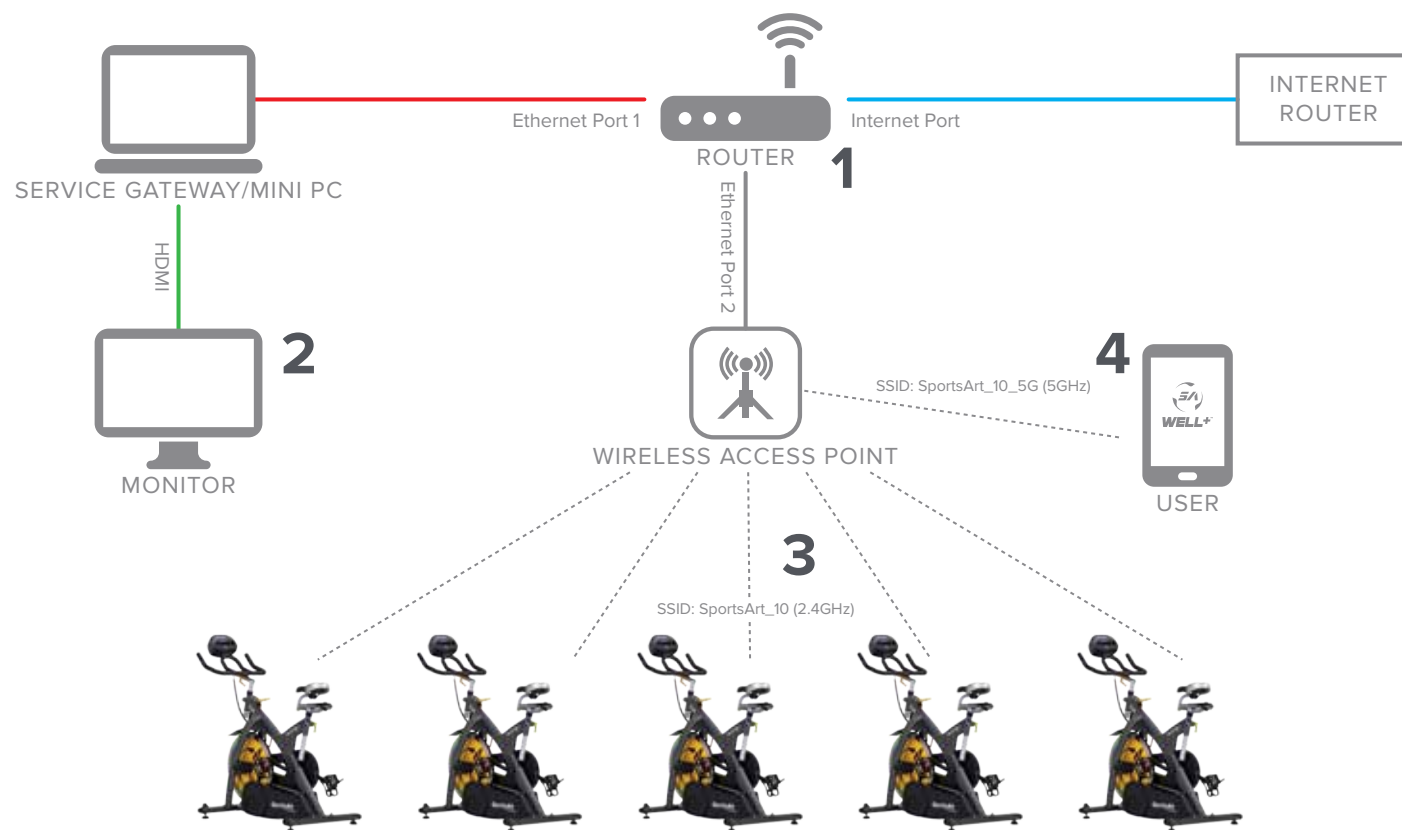

APLICAÇÃO DE TREINADOR

TABELA CLASSIFICATIVA

FUNCIONALIDADES

- O ecrã fornece dados em tempo real sobre a energia gerada
- A tabela classificativa apresenta os maiores produtores de energia locais e globais
- A aplicação de treinador mostra a resistência e potência produzida por cada unidade
- A utilização das máquinas detalha o uso de cada máquina
- O gestor de erros do dispositivo apresenta qual unidade da SportsArt está a mostrar um código de erro e qual o erro
- O Top Green Members apresenta os membros locais que mais energia produziram

PROCESSO DE INSTALAÇÃO

- 1 Ligue o conjunto SA WELL+™ e conecte o router à internet
- 2 Ligue o Service Gateway a um monitor ou televisão
- 3 Ligue o equipamento ECO-POWR™ com a placa wi-fi à rede SA WELL+™
- 4 O utilizador liga-se à rede SA WELL+™ e lê o código QR presente no equipamento