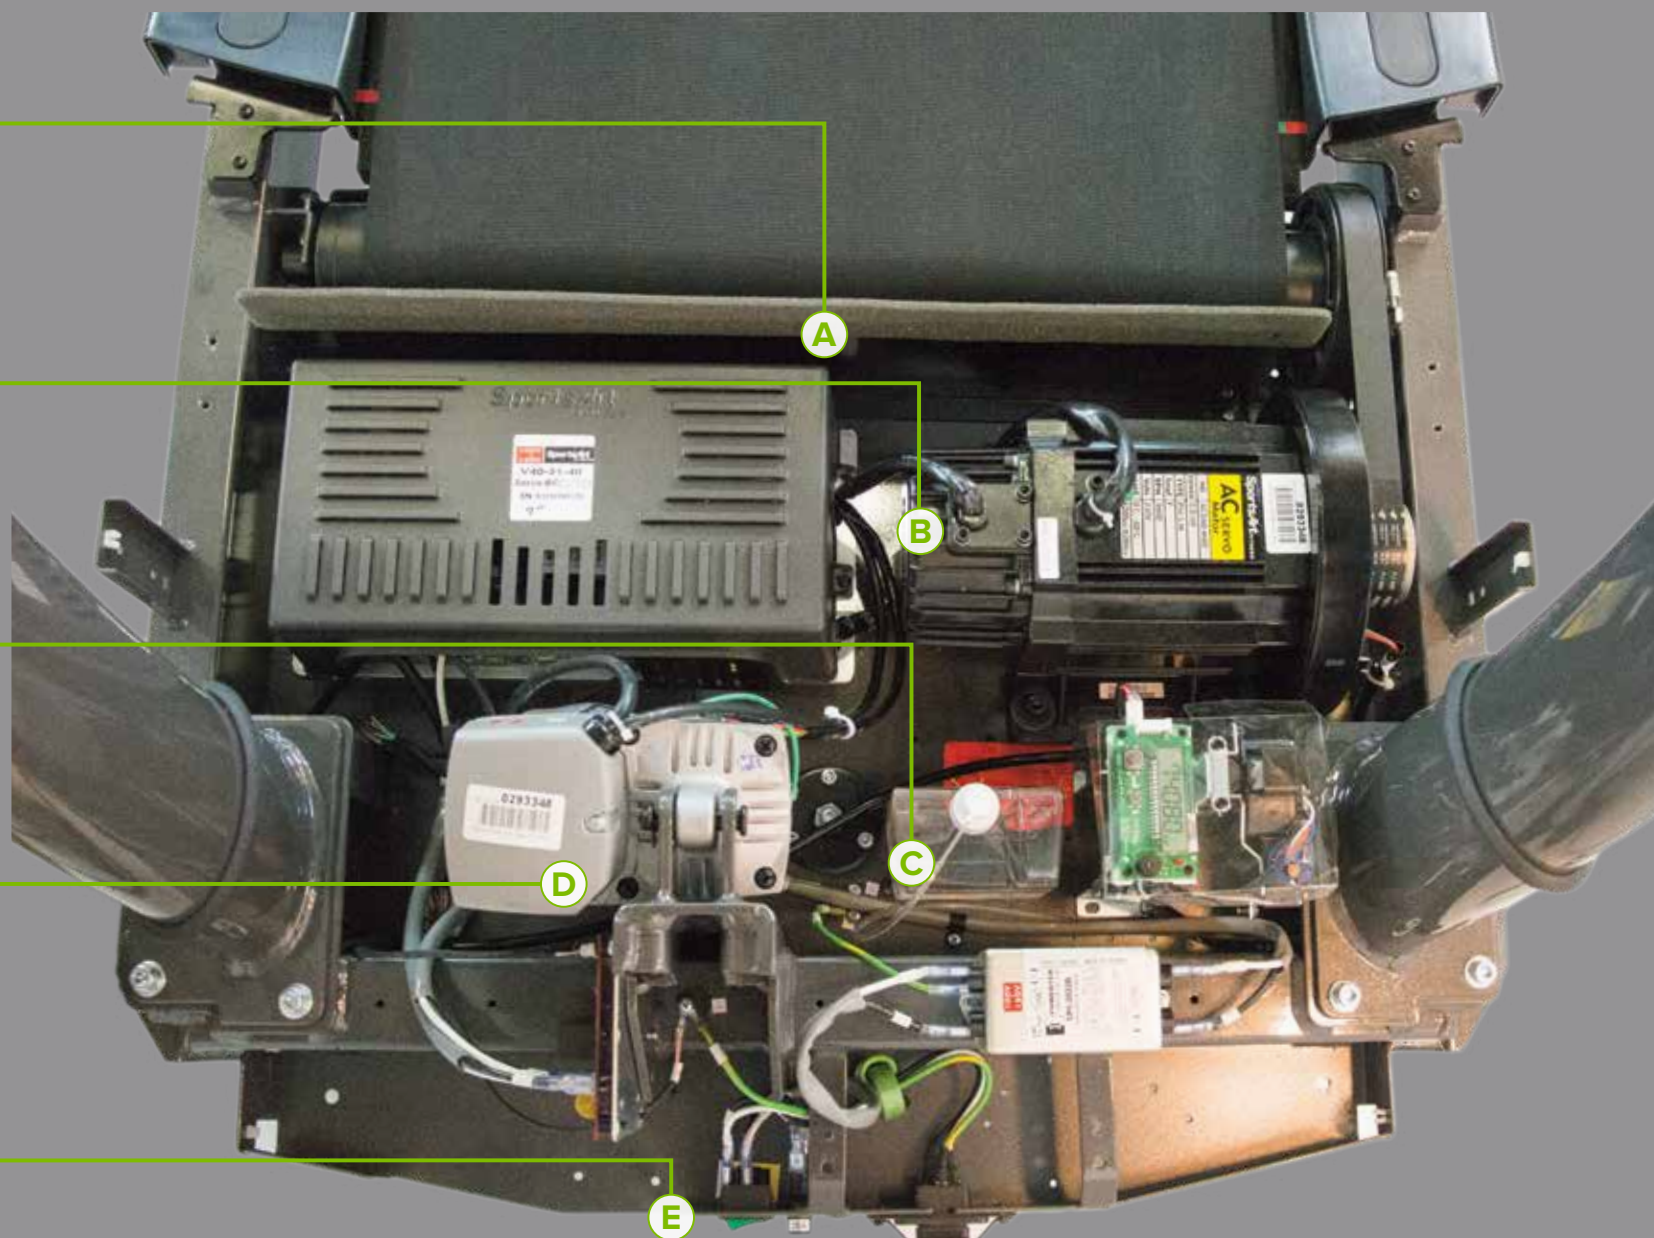

MOTOR ECO-DRIVE™

O SportsArt ECO-DRIVE™ é o sistema motor para passadeiras selecionadas que gera energia consistente e produção potente. O motor não necessita de manutenção, é autorregulado, sem escovas e desenhado para usar até 32% menos de eletricidade que os motores CA ou CD comuns na indústria.